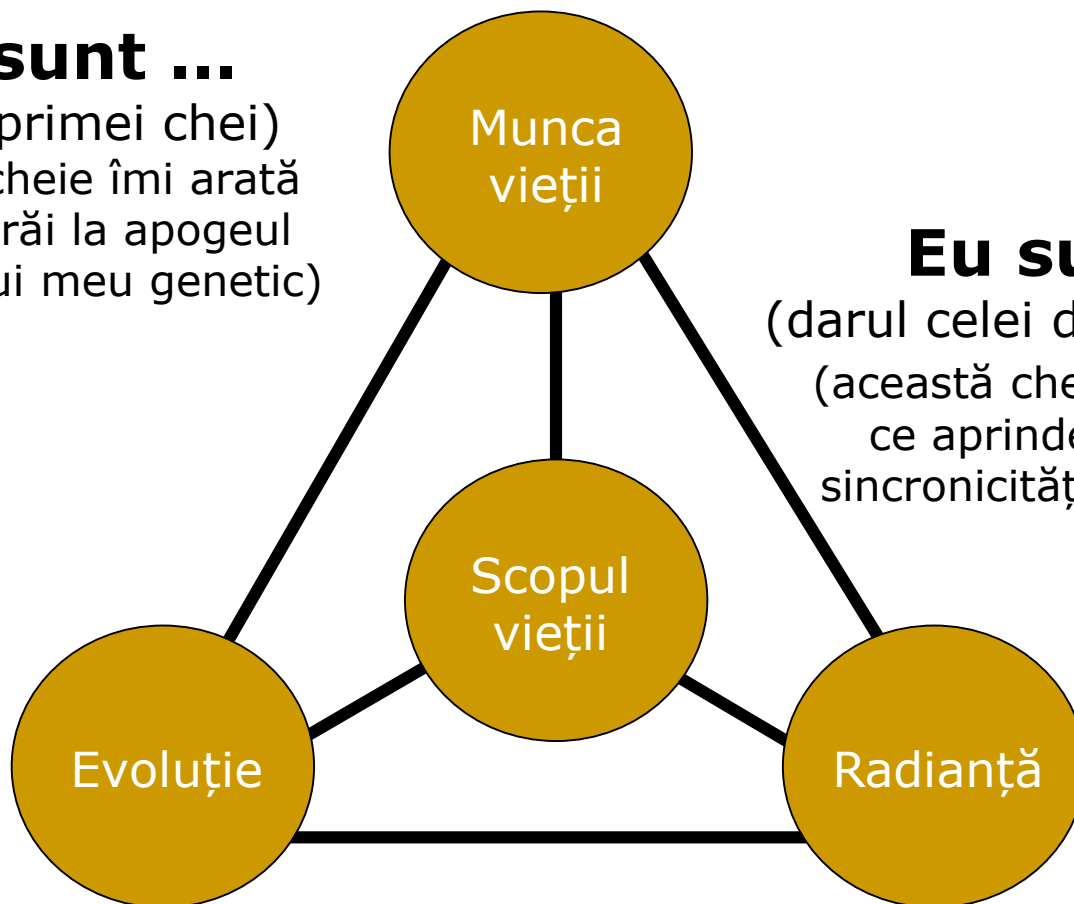

Program de antrenament personalizat

Alchimia Profilului Hologenic Nivelul I - cele 4 sfere primare

- **4 + 2 întâlniri**
 - **24 ore de antrenament 1:1**
 - **60 ore de practici individuale**
 - **durata - max 1 lună**
-
- Ghidare în lucru cu Cheile Genelor
 - Alchimia efectivă a primelor 4 umbrelor din profil
 - Rostirea cu har a primelor 4 daruri personale

TETRAEDRUL DARURILOR PRIMARE

- stâlpii esențiali ai geniului meu – spațiul de împlinire a destinului -

Eu sunt ...

(darul primei chei)
(această cheie îmi arată
cum pot trăi la apogeul
potențialului meu genetic)

Eu sunt ...

(darul celei de a 4-a chei)
(această cheie îmi arată
ce aprinde puterea
sincronicității și grației)

Eu sunt ...

(darul celei de a 2-a chei)
(umbra acestei chei îmi
arată care este singura
mare provocare din viață)

Eu sunt ...

(darul celei de a 3-a chei)
(această cheie îmi arată
ce îmi aduce vitalitate și
iubire în viață)

TETRAEDRUL DARURILOR PRIMARE

- câmpul vibratoriu al destinului meu -

Ex. Vasile